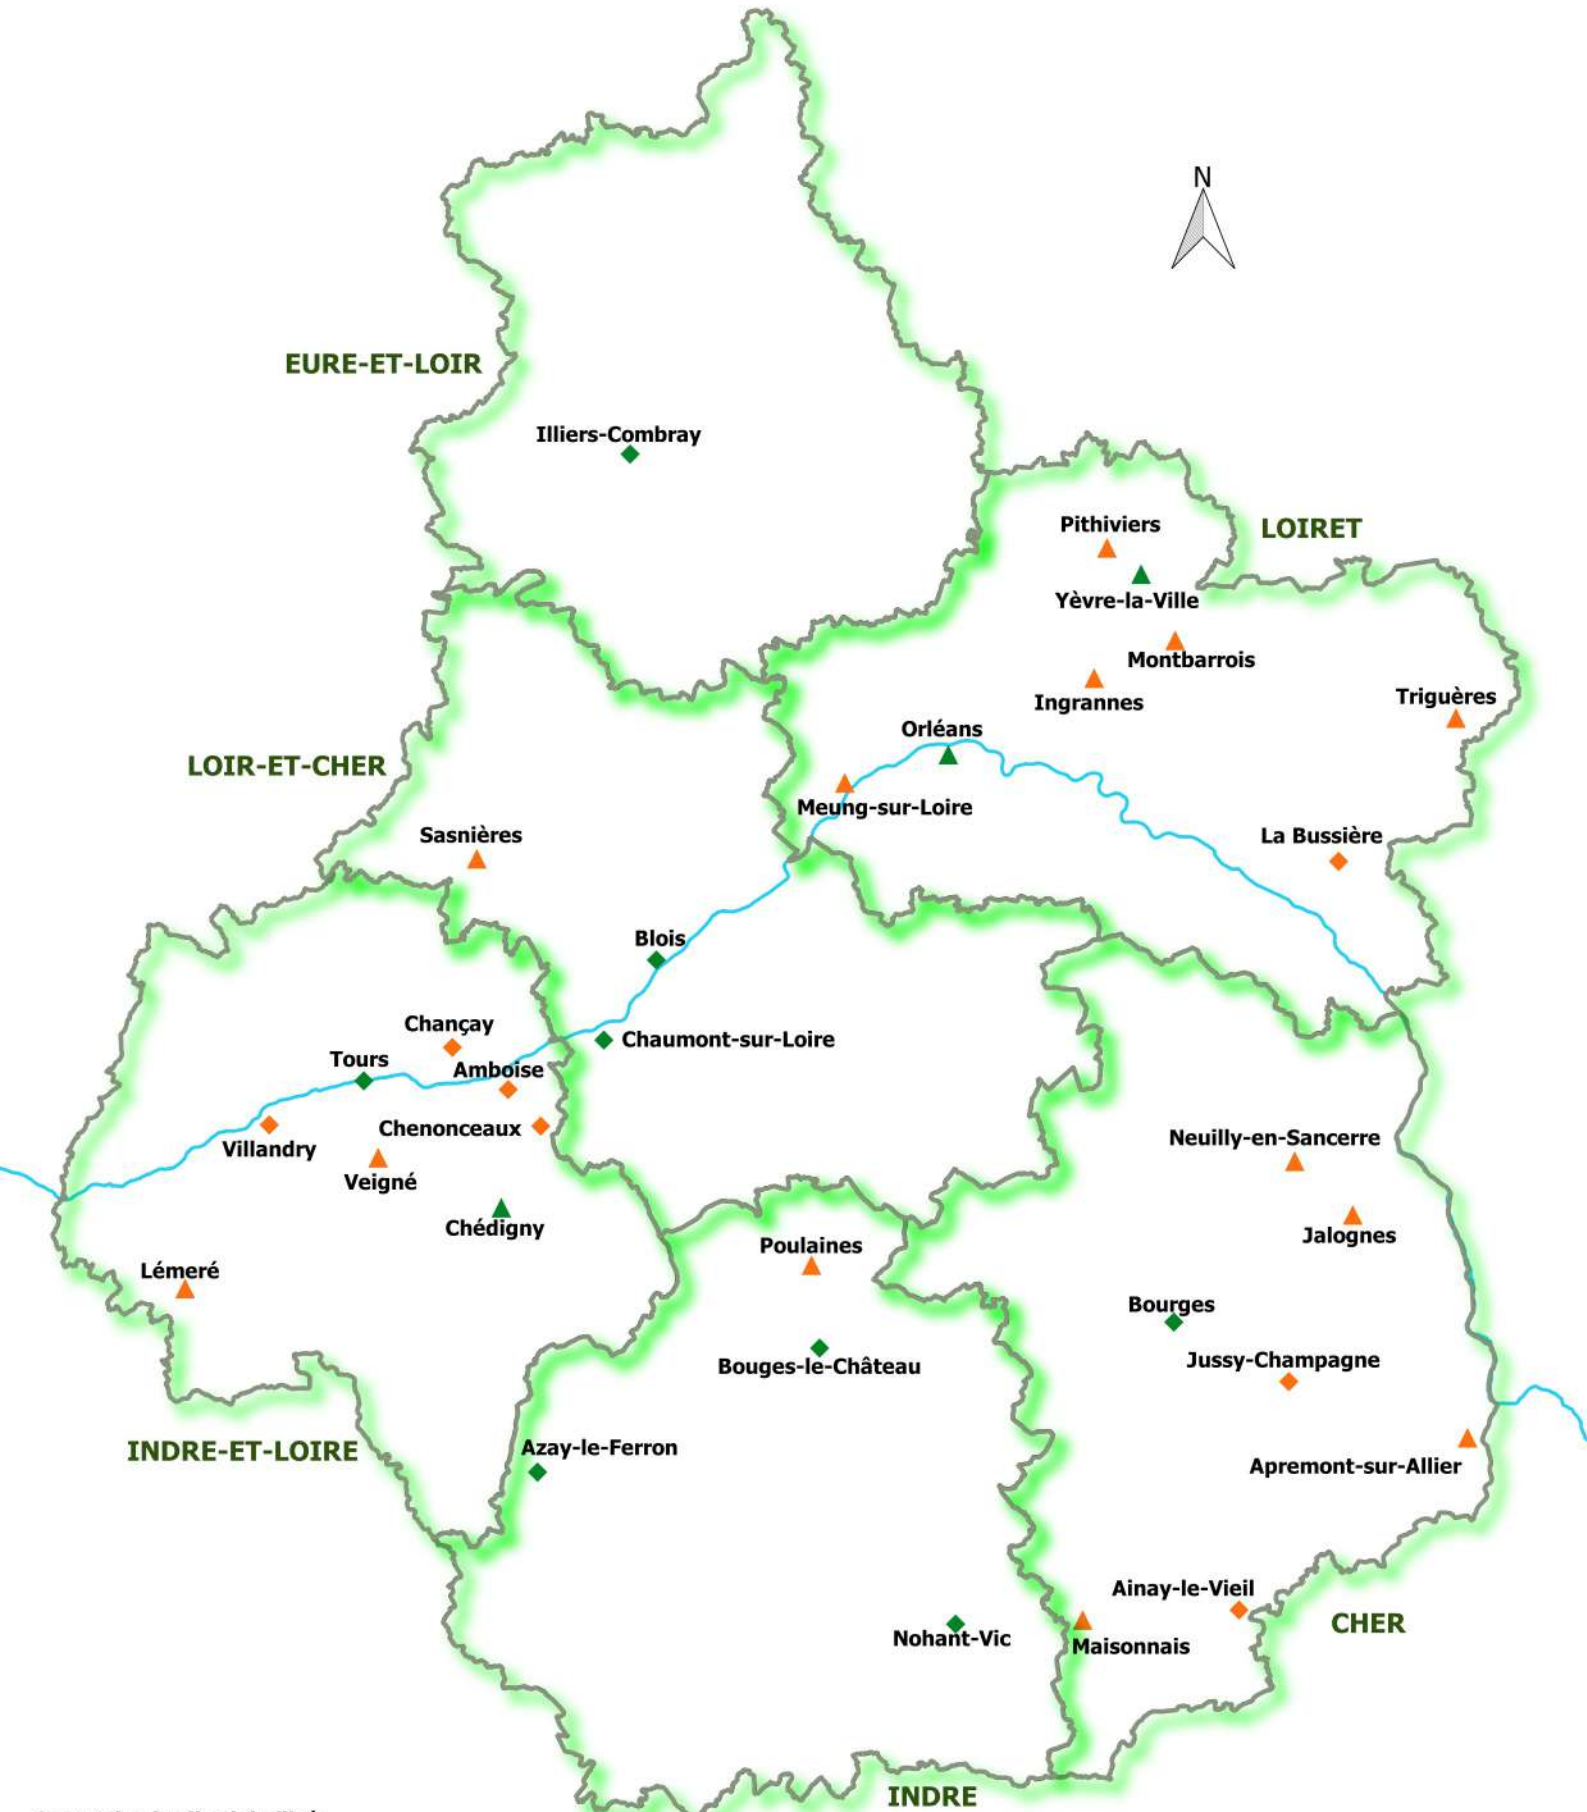

31 jardins labellisés "Jardin remarquable"

en Centre-Val de Loire - 2022

Statut des jardins labellisés

- ◆ Privé, protégé au titre des monuments historiques
- ◆ Public, protégé au titre des monuments historiques
- ▲ Privé, non protégé
- ▲ Public, non protégé
- La Loire