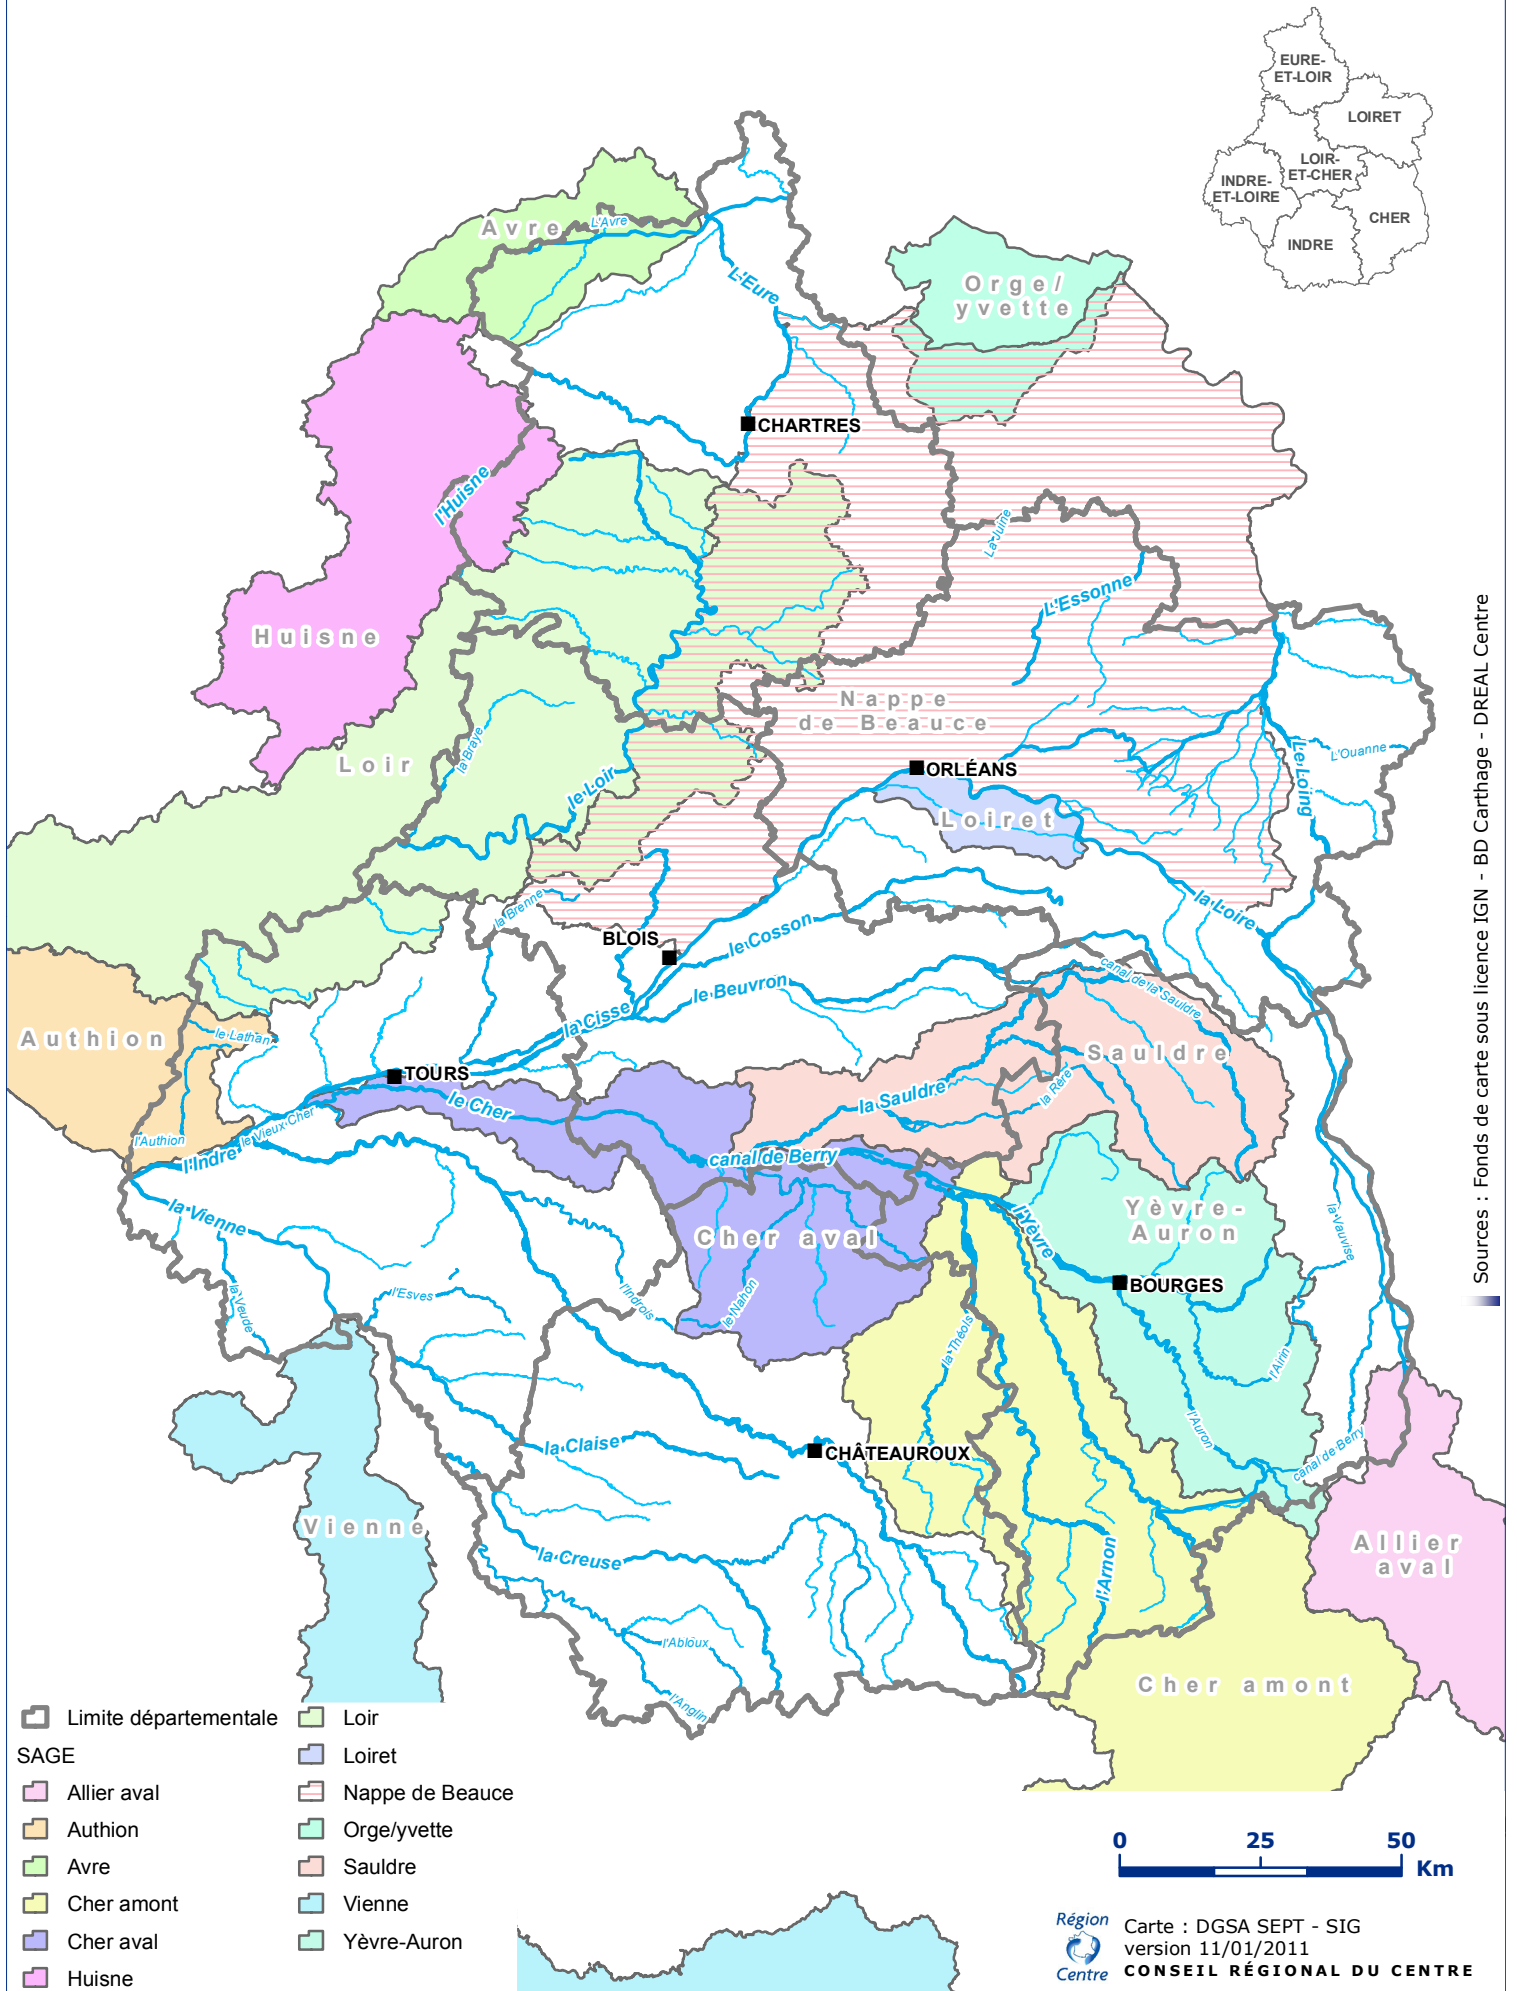

# Les SAGE en région Centre en 2011

Sources : Fonds de carte sous licence IGN - BD Carthage - DREAL Centre

- |                       |                 |
|-----------------------|-----------------|
| Limite départementale | Loire           |
| <b>SAGE</b>           | Loiret          |
| Allier aval           | Nappe de Beauce |
| Authion               | Orge/yvette     |
| Avre                  | Sauldre         |
| Cher amont            | Vienne          |
| Cher aval             | Yèvre-Auron     |
| Huisne                |                 |